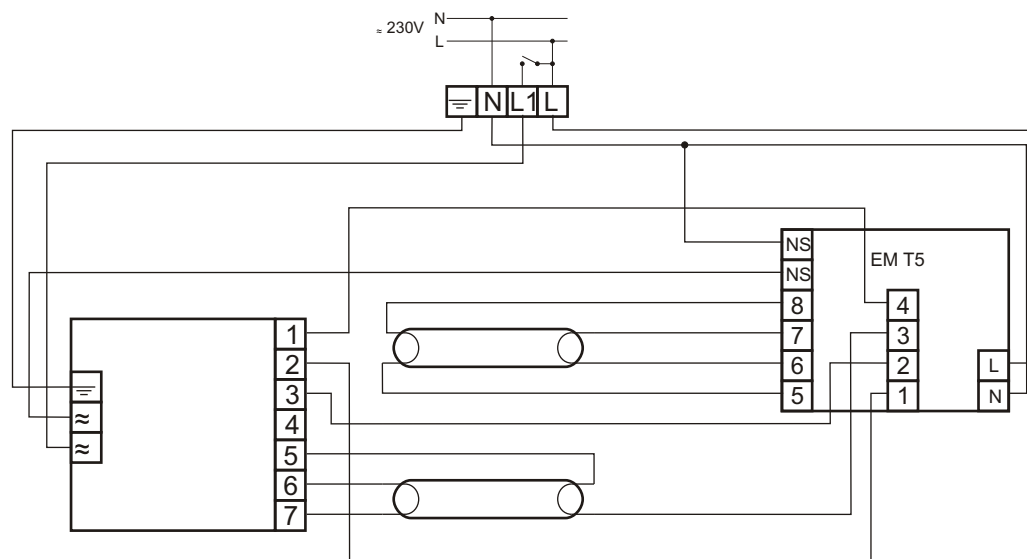

HF-Performer 2 14-35 TL5 HE EII 220-240V 50/60Hz

MODUŁ AWARYJNY	EM SLIM TL5
OBSŁUGIWANE ŚWIETŁÓWKI	T5: 14-35W